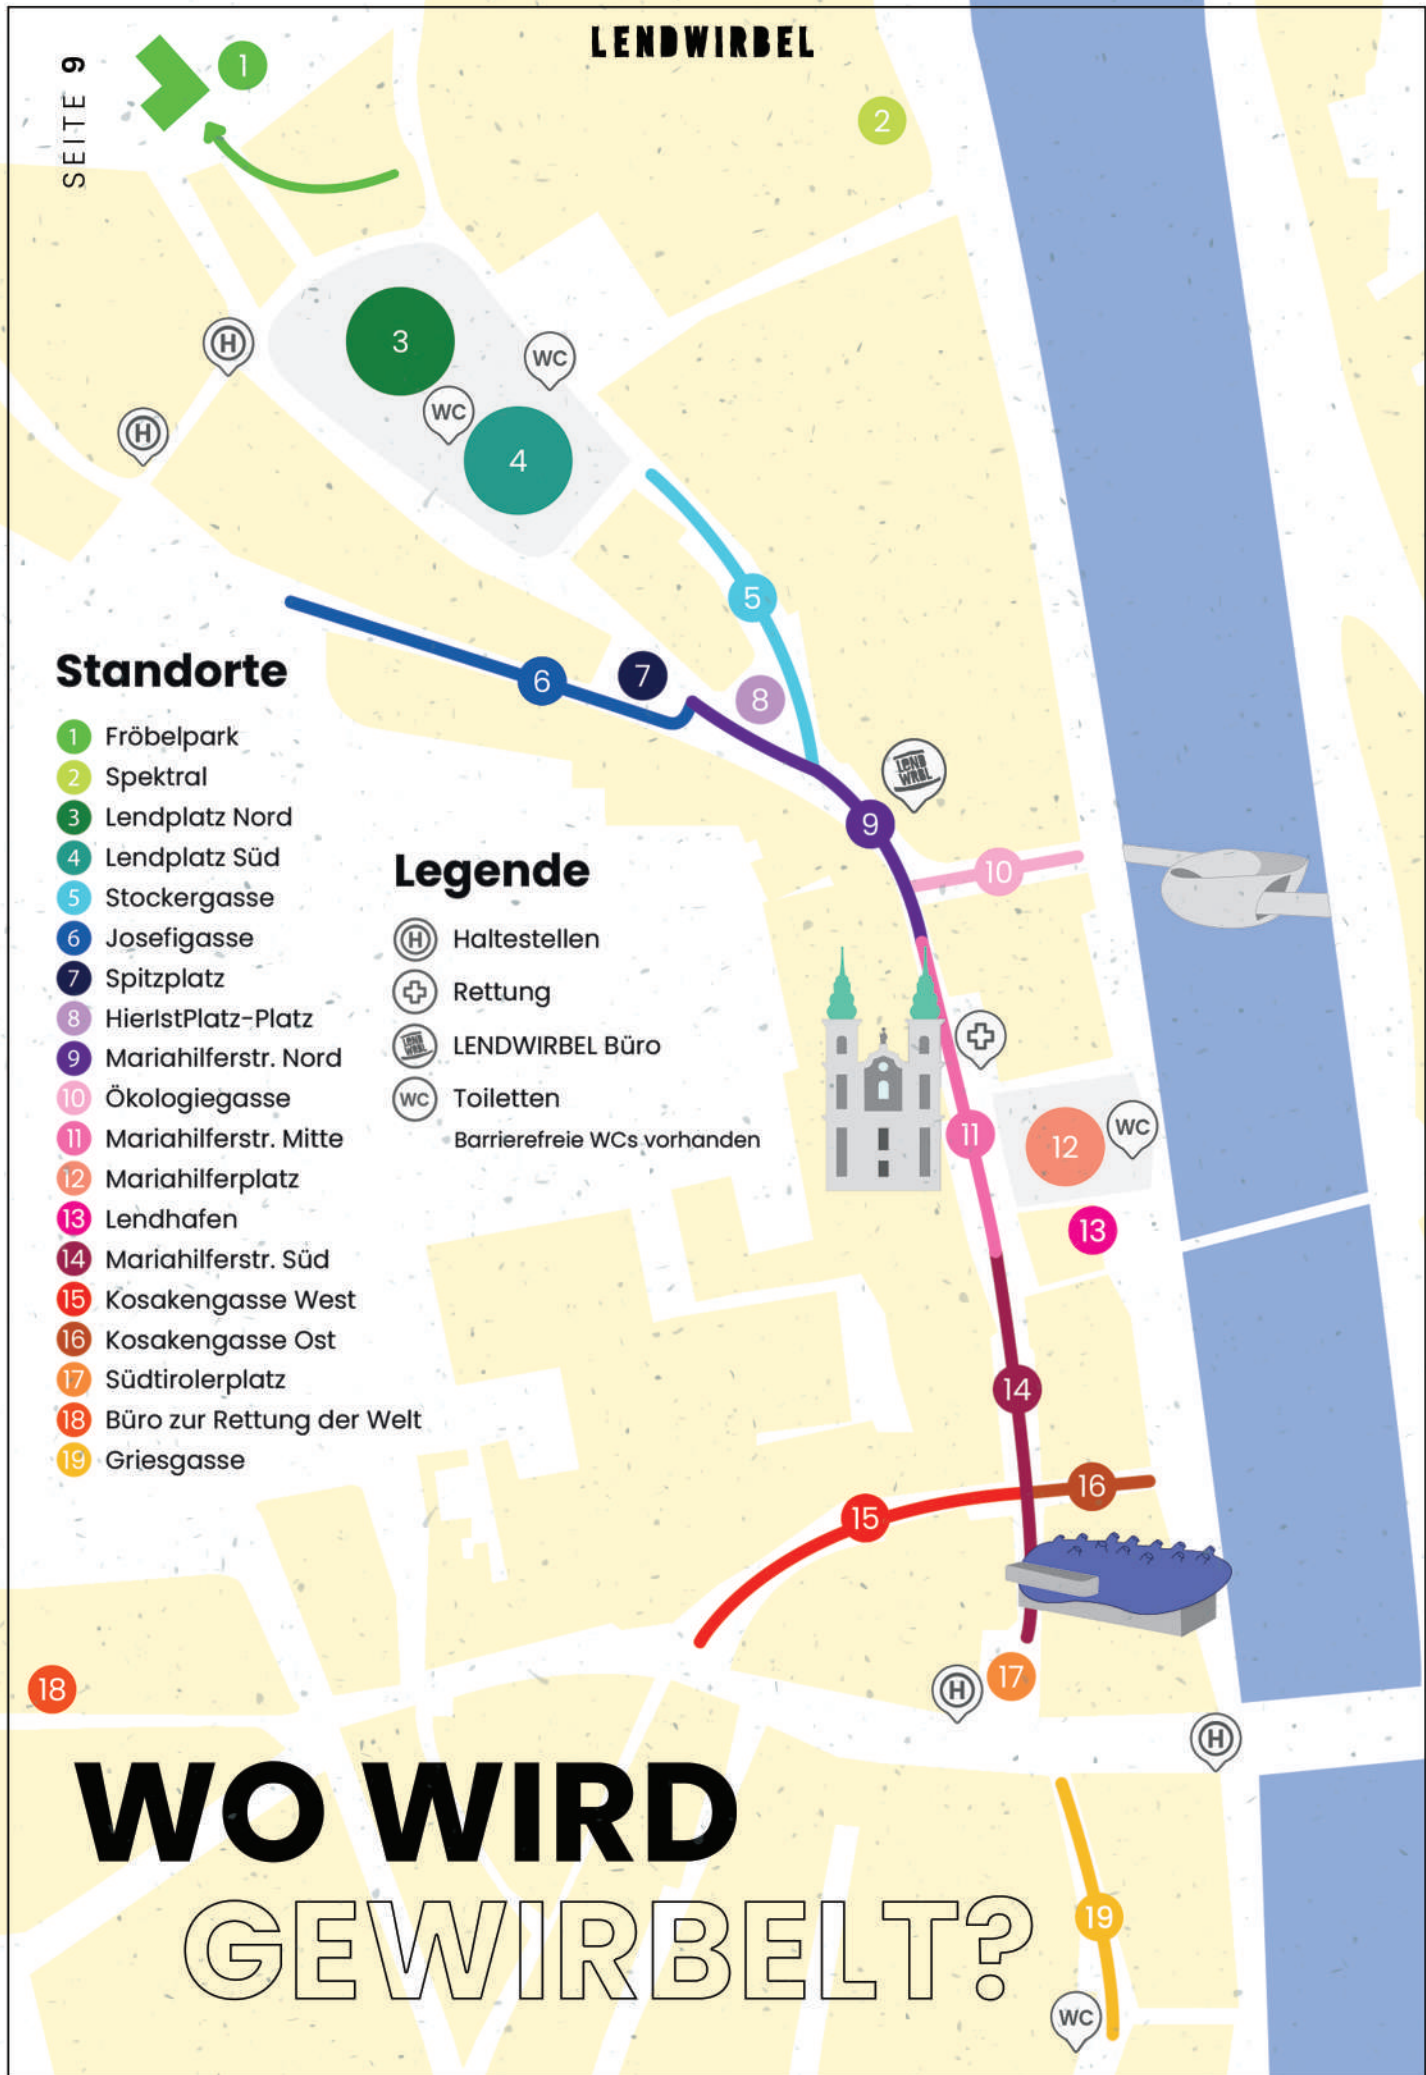

WWW.LENDWIRBEL.AT

02.-05. MAI 2024

Von Donnerstag bis Sonntag – Täglich bis 22:00

Ein wirbelnder Lend
seit über 16 Jahren.

**LEND
WIRBEL
2024**

Reiseführerin

EINE REISE DURCH DIE WELT DES **LENDWIRBEL**

WAS IST DER LENDWIRBEL?

STANDORTE

Südtirolerplatz
Lendplatz Nord
Mariahilferplatz
HierIstPlatz-Platz
Kosakengasse Ost

LEND
LEND
LEND
LEND

PROJEKTÜBERSICHT

Eine Übersicht zu allen Projekten findest du auf unserer Website:

WWW.LENDWIRBEL.AT/WORKSHOPS

- Betriebe einbeziehen
- Nachbarschaft benachrichtigen
- Sprechstunden anbieten
- Genehmigungen bei Ämtern einholen
- Kommunikation mit Behörden

LENDWIRBEL

SEITE 9

Standorte

- 1 Fröbelpark
- 2 Spektral
- 3 Lendplatz Nord
- 4 Lendplatz Süd
- 5 Stockergasse
- 6 Josefigasse
- 7 Spitzplatz
- 8 HierlstPlatz-Platz
- 9 Mariahilferstr. Nord
- 10 Ökologiegasse
- 11 Mariahilferstr. Mitte
- 12 Mariahilferplatz
- 13 Lendhafen
- 14 Mariahilferstr. Süd
- 15 Kosakengasse West
- 16 Kosakengasse Ost
- 17 Südtirolerplatz
- 18 Büro zur Rettung der Welt
- 19 Griesgasse

Legende

- (H) Haltestellen
- (+) Rettung
- (LW) LENDWIRBEL Büro
- (WC) Toiletten
- Barrierefreie WCs vorhanden

WO WIRD GEWIRBELT?

LEND WIRBEL

AWARENESS

Das Awareness-Team von [awaGraz](http://awaGraz.at) steht dir zur Seite, solltest du dich belästigt, unwohl oder diskriminiert fühlen. Du findest das awa-Team täglich von 14:00-22:00 beim Wandermusikspot. Während dieser Zeit kannst du dich auch unter 06508150317 melden.