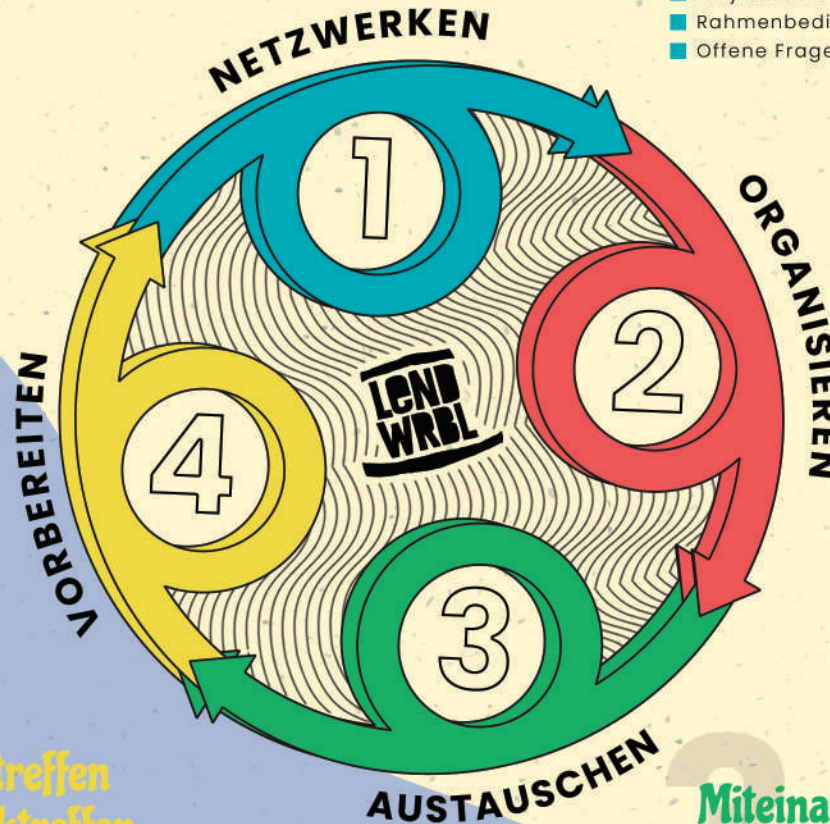

WORKSHOPS

Gemeinsames Tanzen, Bewegen, Basteln, Zeichnen, Kreieren und Musizieren soll für Menschen jeden Alters möglich sein und soziale Verbindungen schaffen. Ein interaktives Repertoire von sportlich bis kreativ kann entstehen und zum Bestaunen sowie aktivem Teilnehmen einladen.

STANDORTE

Südtirolerplatz
Lendplatz Nord
Mariahilferplatz
HierIstPlatz-Platz
Kosakengasse Ost

LEND
LEND
LEND
LEND

PROJEKTÜBERSICHT

Eine Übersicht zu allen Projekten findest du auf unserer Website:

WWW.LENDWIRBEL.AT/WORKSHOPS

WIE ENTSTEHT DER LENDWIRBEL?

Statt einer zentralen Planung setzt der LENDWIRBEL auf die kreative Teilnahme der Gemeinschaft. Anwohner:innen, Künstler:innen oder Vereine gestalten aktiv mit, indem sie Ideen beitragen und auch Verantwortung übernehmen. Realisiert wird das durch regelmäßige Netzwerktreffen, die öffentlich ausgeschrieben werden und in den Monaten davor in verschiedenen Lokalitäten im Bezirk Lend und Gries stattfinden. Hier werden Projektideen im Netzwerk geteilt, gemeinsam diskutiert, Kooperationen geschlossen und anschließend eigenständig weiter geplant. Offene Fragen oder Themen werden durch das Kernteam des LENDWIRBEL weiterverfolgt. Die Ergebnisse fließen in nachfolgende Treffen ein und werden dort gemeinschaftlich weiter behandelt. Dieser sich wiederholende Prozess lässt das Straßenfest über viele Monate hinweg entstehen.

Kein LENDWIRBEL ohne Netzwerktreffen!

Die Netzwerktreffen stellen das zentrale Herzstück des LENDWIRBEL dar. Hier werden Projektideen und Themen an verschiedenen Orten von der Community eingebracht, gemeinsam überlegt und besprochen.